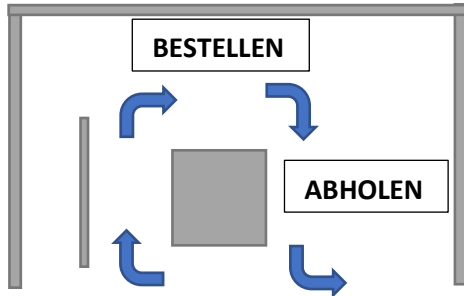

SO FUNKTIONIERTS

1. Im Besen-Drive-In essen bestellen
(es sind keine Vorbestellungen möglich)
2. Zum Abholpunkt vorfahren
3. Bar oder per EC Karte bezahlen
4. Essen genießen

Genießer-Tipp:

Der tolle Ausblick von unserem Parkplatz aus verwandelt Ihr Auto in das perfekte Ambiente um die Gerichte in Beilstein zu genießen

Unserer Lädle / Weinverkauf hat weiterhin wie gewohnt für Sie geöffnet

Weinstube zur Bütte | Weingut Krohmer
Winzerhausener Weg 22 | 71717 Beilstein
www.weingut-krohmer.de | 07062 /3725

Fr. 10.12. bis So. 12.12.21
und
Do. 16.12. bis So. 19.12.21
11:30 – 20:00 Uhr

Die leckeren schwäbischen Gerichte der Weinstube zur Bütte gibt es ab sofort im Drive In.

Wir bereiten hochwertige schwäbische Gerichte zu und bieten euch einen kulinarischen Lichtblick, der den Alltag für einen Moment vergessen lässt.